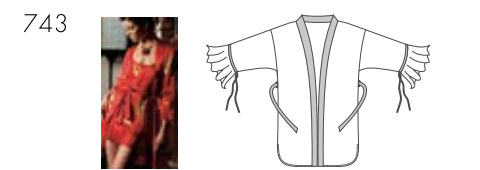

Коллекция "Волна"

Коллекция "Красное и черное"

Модель 1537

Коллекция "Натуральный шелк"

бордовый
оранжевый
малиновый
ярко-розовый
красный
золотой

красный
бордовый
черный
шоколадный
золотой
оранжевый

бордовый
красный
золотой
малиновый
черный
шоколадный
сливовый
ярко-розовый
небесный
темно-синий
оранжевый