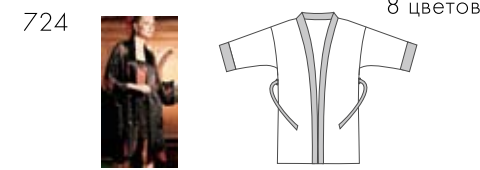

Коллекция "Волна"

Коллекция "Красное и черное"

Модель 1537

Коллекция "Натуральный шелк"

бордовый
оранжевый
малиновый
ярко-розовый
красный
золотой

красный
бордовый
черный
шоколадный
золотой
оранжевый

бордовый
красный
золотой
малиновый
черный
шоколадный
сливовый
ярко-розовый
небесный
темно-синий
оранжевый